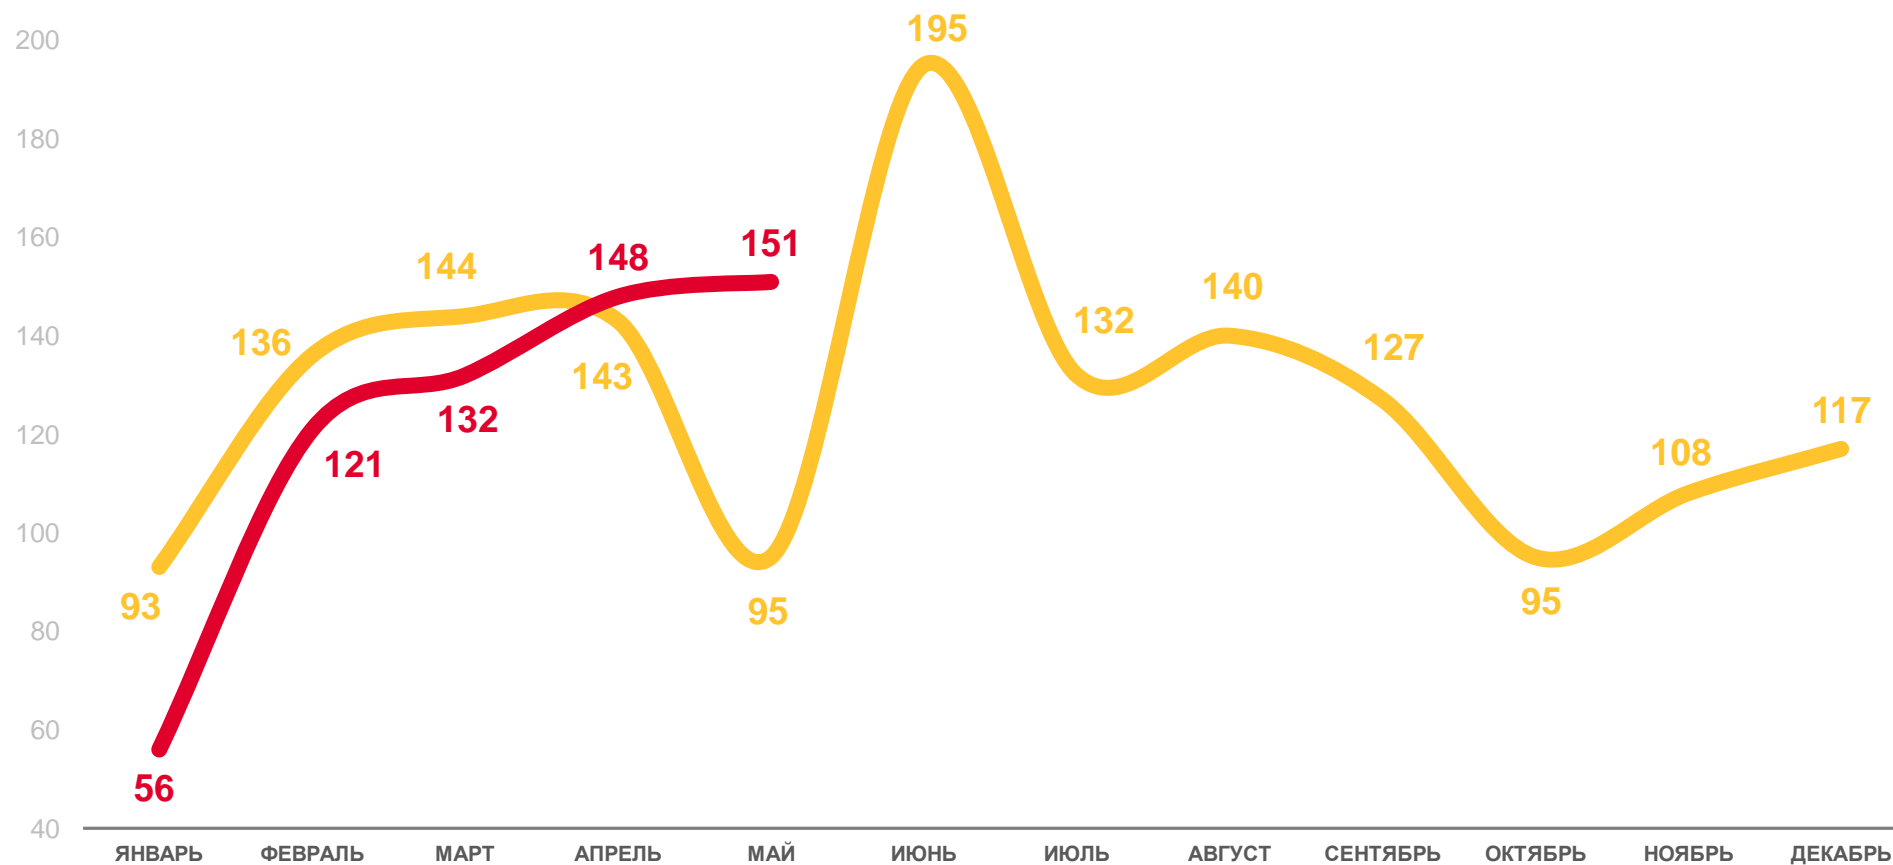

# ЧИСЛО ЗАРЕГИСТРИРОВАННЫХ БРАКОВ

единиц

Январь-май  
2022 года

единиц

**608**

в расчете  
на 1 000 человек

**4,4**

2021