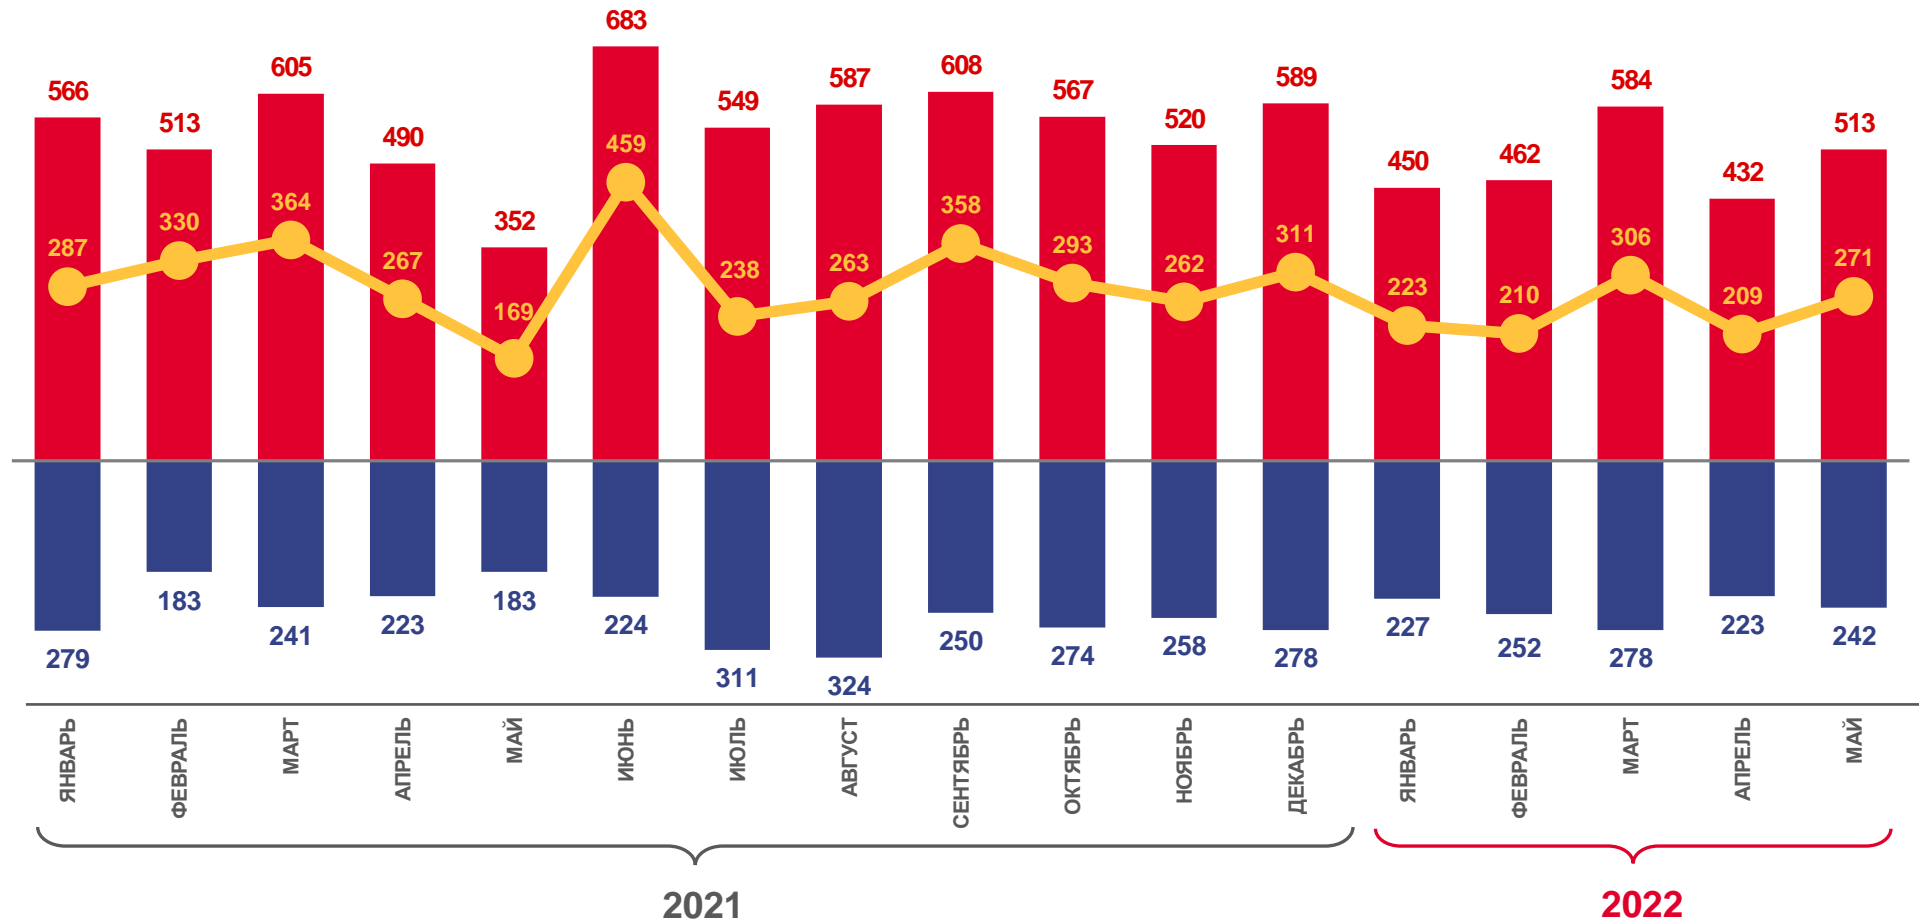

# Естественное движение населения в Республике Тыва

январь – май 2022 года

# ЕСТЕСТВЕННОЕ ДВИЖЕНИЕ НАСЕЛЕНИЯ

человек

Январь-май  
2022 года

Естественный прирост,  
убыль (-)

человек

**1219**

в расчете  
на 1 000 человек

**8,8**

■ Число родившихся

■ Число умерших

— Естественный прирост, убыль (-)