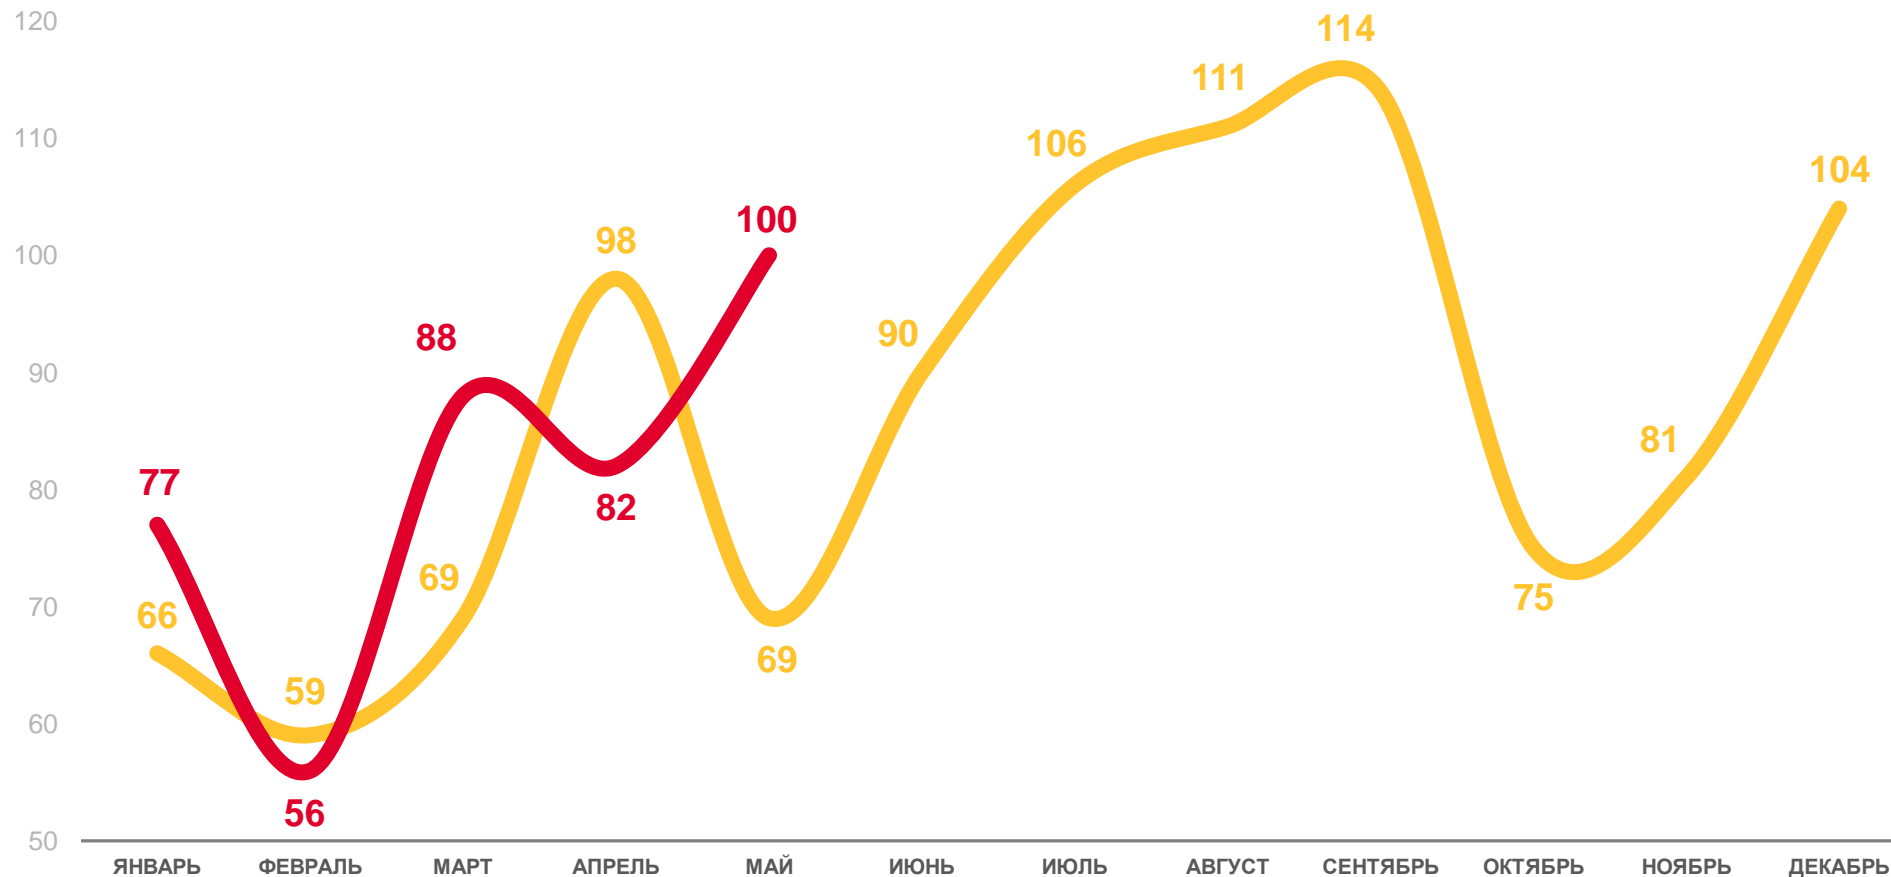

# ЧИСЛО ЗАРЕГИСТРИРОВАННЫХ РАЗВОДОВ

единиц

Январь-май  
2022 года

единиц

**403**

в расчете  
на 1 000 человек

**2,9**

2021

2022